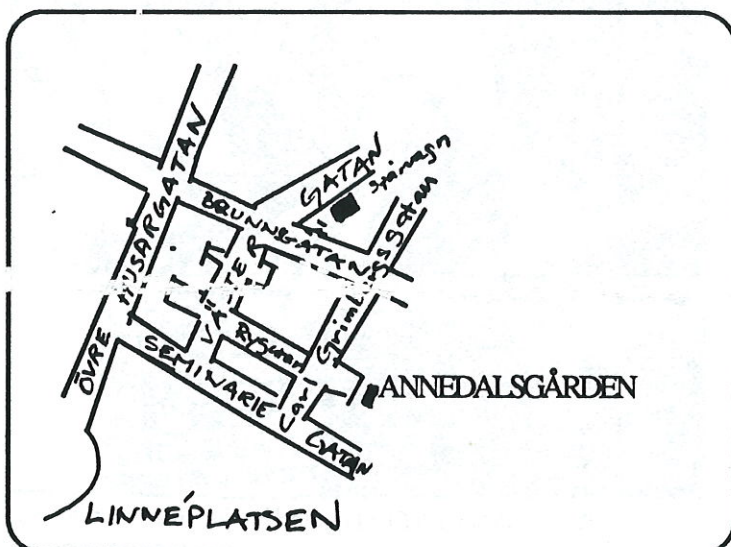

SM I GO - GÖTEBORG 1988

SMiGO kommer detta år att hållas av Göteborgs GO-klubb. Denna gång lovar vi dessutom att tävlingen kommer att bli av.

Till skillnad från andra år kommer SMi år att hållas under påskhelgen, 1-3 april. Anledningen är att NMi år kommer att gå av stapeln i pingsthelgen, vår normala SM-helg.

SM går i ett 6-ronders MacMahon-system.

Tävlingslokal kommer att vara ANNEDALSGÅRDEN, Rygatan 2 (sekarta)

Inkvartering kan som vanligt ordnas, om Du tar med sovsäck!

Anmälningarrinnan 15 mar still: Ulf Olsson

Nordhemsgatan 45B
41306 GÖTEBORG

Tel: 031-243685 eller 240423

Tag 2: ans spårvagn till Annedal

VEM VILL VARA SVERIGES RANKINGKOMMITÉ

Finns det någon i vårt avlånga land som skulle känna sig manad att ta hand om rankingen i Sverige. Det finns just nu ingen som håller reda på var de svenska spelarna står på stegen. Det vore bra om Go-sysslorna var lite spridda. På Nordhemsgatan finns ju både Svenska 30-förbundet och redaktionen för Go-tidningen, så det skulle kännas bra om rankingkommittén fick en annan adress.

Känner Du att du vill bära det oket, så hör av Dig:

031-243685 eller 240423